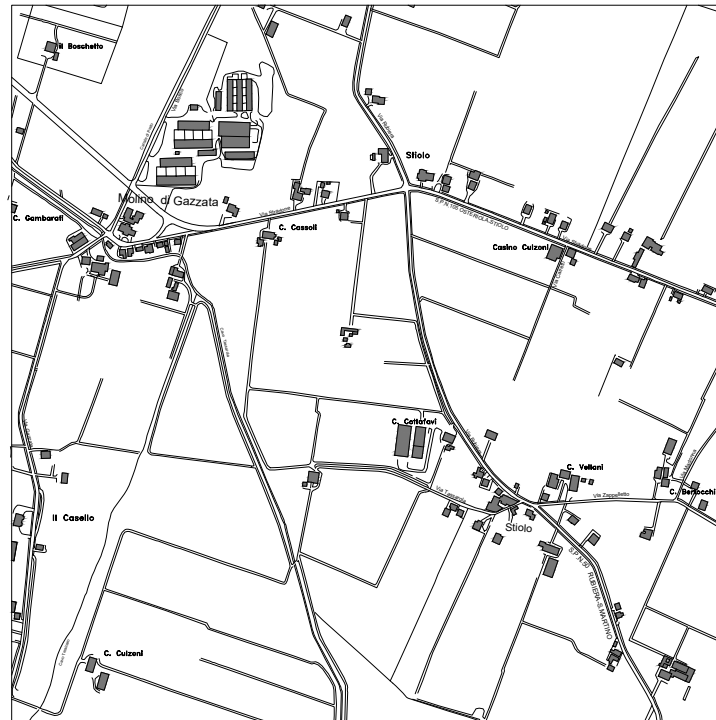

**Aree di pertinenza
Farmacie comunali**
BIENNIO 2024 - 2026

ALLEGATO B

1 Sede della farmacia esistente in via Roma n°44

2 Sede della farmacia che sarà insediata in via Rivone n°23 attualmente ubicata in Via Rubiera 1/a

Limite di suddivisione delle aree di pertinenza delle farmacie 1 (zona nord) e 2 (zona sud) che, da ovest verso est, si configura con le seguenti strade comunali:
- Via Provinciale per Reggio
- Via G.Matteotti
- Via Rivone
- Via Rubiera
- Via Roma

Limite delle circoscrizioni perimetrate del Comune

San Martino in Rio li, marzo 2024

La Responsabile del 2° Settore
Assetto del Territorio
(arch. Lorenza Manzini)

NORD

ELENCO VIE SAN MARTINO IN RIO