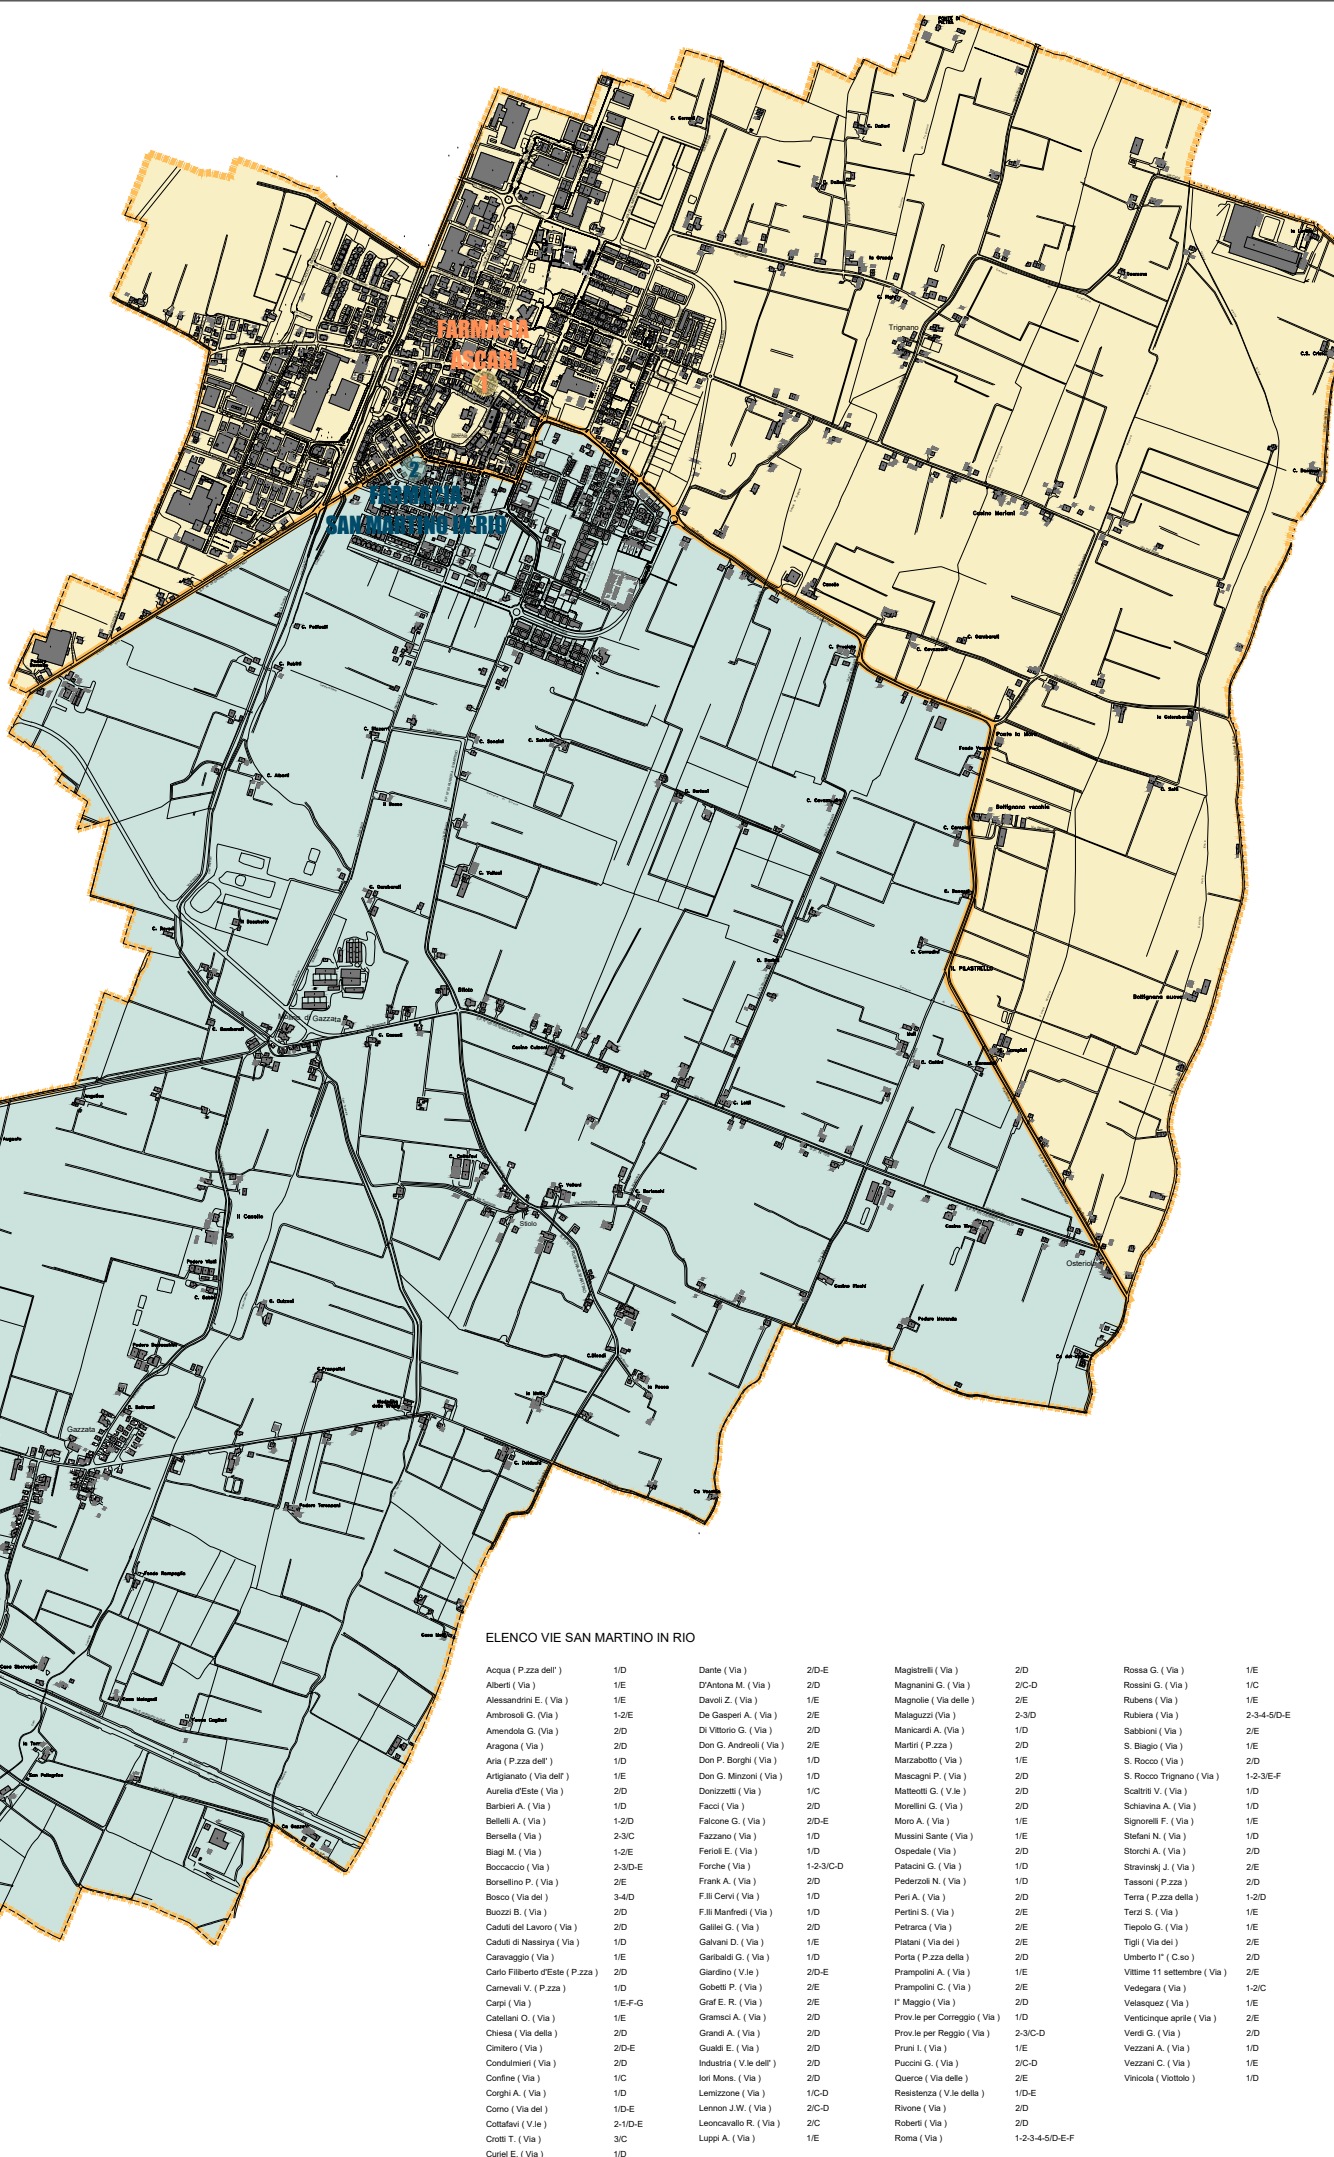

**Aree di pertinenza
Farmacie comunali**
BIENNIO 2024 - 2026

ALLEGATO B

1 Sede della farmacia esistente in via Roma n°44

2 Sede della farmacia che sarà insediata in via Rivone n°23 attualmente ubicata in Via Rubiera 1/a

Limite di suddivisione delle aree di pertinenza delle farmacie 1 (zona nord) e 2 (zona sud) che, da ovest verso est, si configura con le seguenti strade comunali:
- Via Provinciale per Reggio
- Via G.Matteotti
- Via Rivone
- Via Rubiera
- Via Roma

Limite delle circoscrizioni perimetrate del Comune

San Martino in Rio li, marzo 2024

La Responsabile del 2° Settore
Assetto del Territorio
(arch. Lorenza Manzini)

NORD