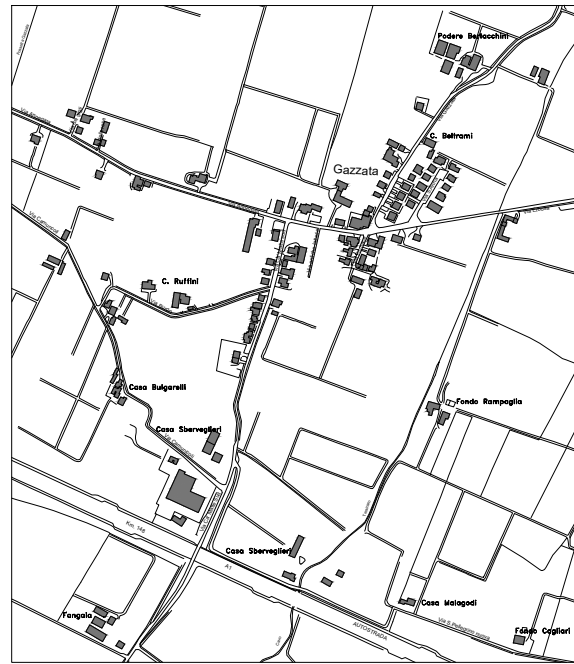

Stiolo

GAZZATA